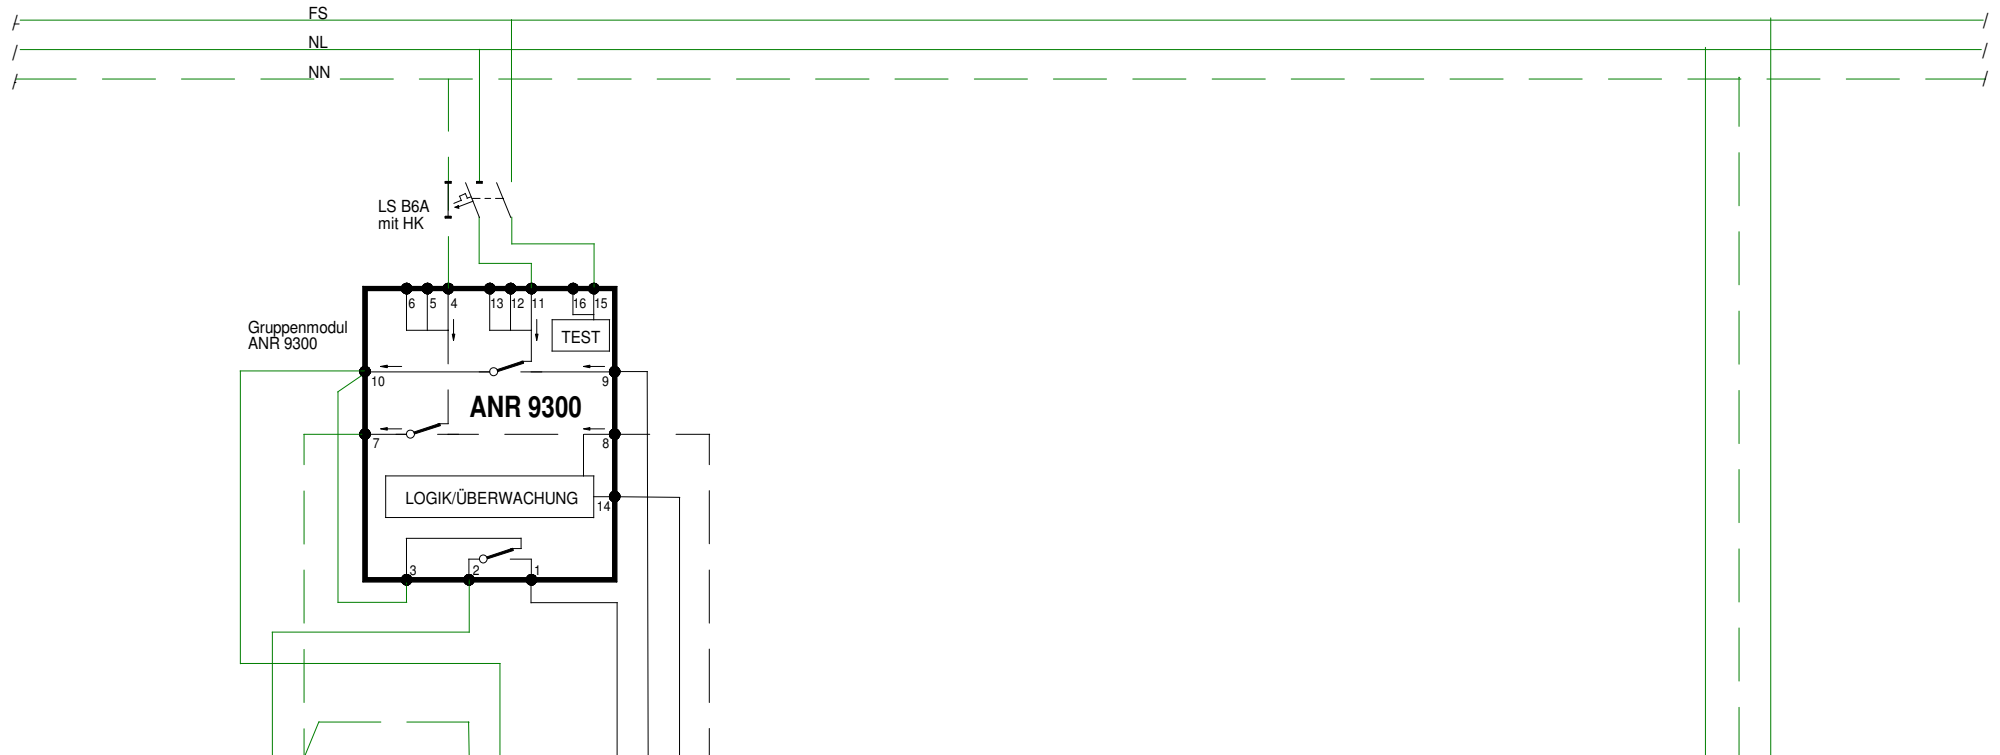

11 2 3 4 5 6 7 8 9 20

2	N	7	10	1	9	14	N	8	10°	NL	NN	FS
---	---	---	----	---	---	----	---	---	-----	----	----	----

Normal-/Notleuchten Lampendraht 2 (im Netzbetrieb geschaltet via Klemme 1 optional)

Normal-/Notleuchten Lampendraht 1 (im Netzbetrieb geschaltet via Klemme 9)

von Lichtgruppe

1 Schalterdraht 2 (optional)  
 9 Schalterdraht 1  
 14 Polleiter Normalnetz  
 8 Neutralleiter Normalnetz

von Notlichtzentrale  
 NL Not-Polleiter  
 NN Not-Neutralleiter  
 FS Fernsteuerung