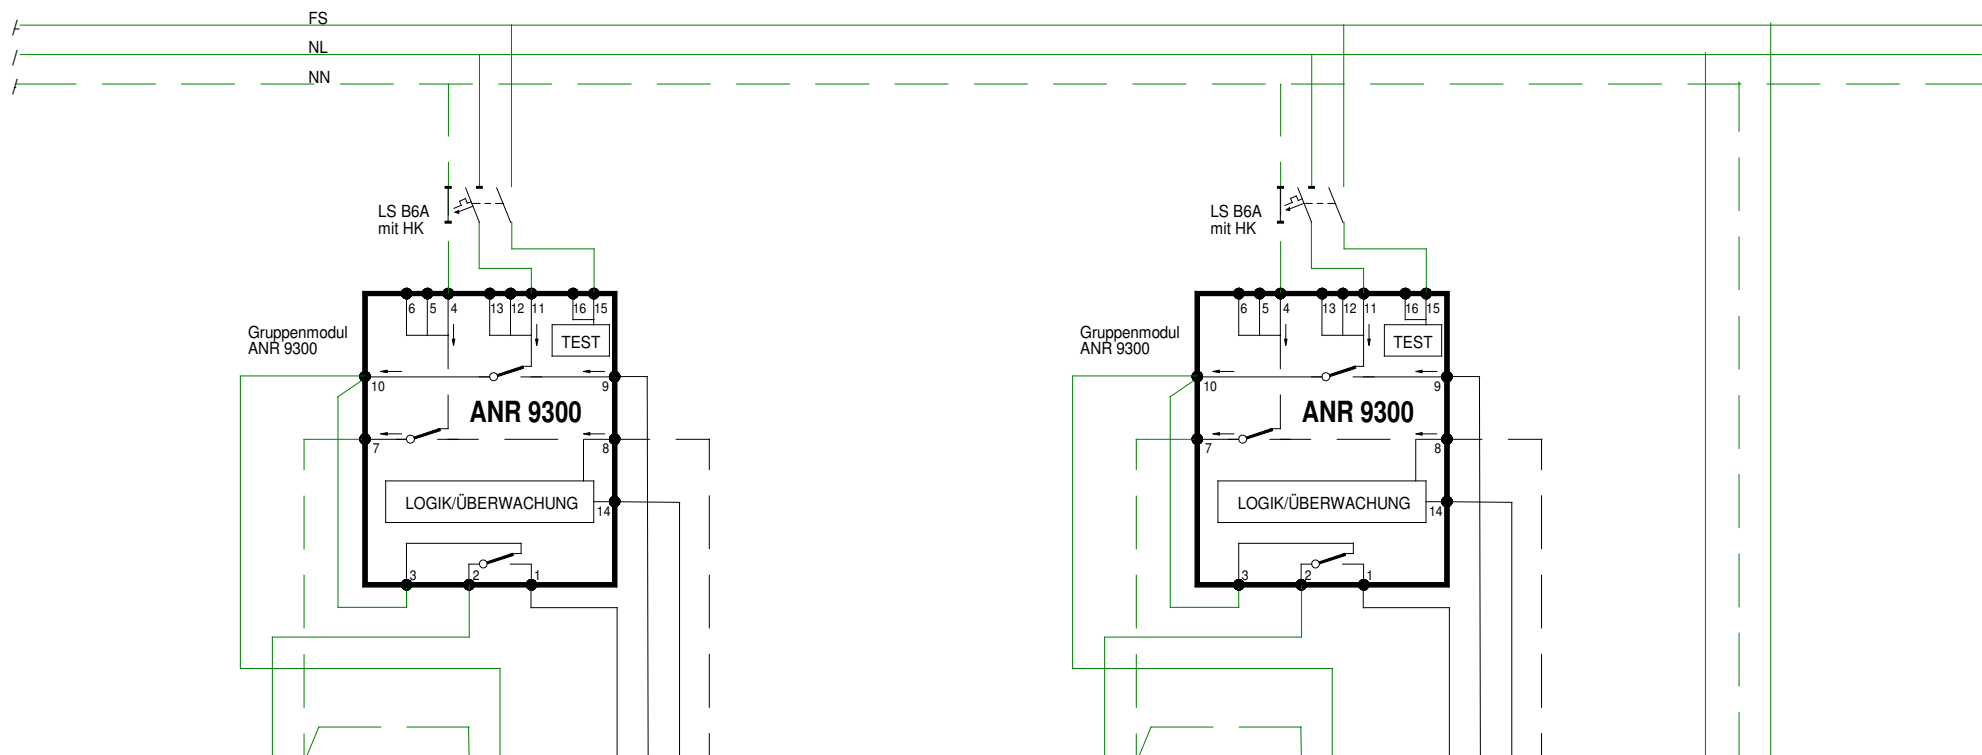

11 2 3 4 5 6 7 8 9 20

2	N	7	10	1	9	14	N	8	N	7	10	1	9	14	N	8	10°	NL	NN	FS
---	---	---	----	---	---	----	---	---	---	---	----	---	---	----	---	---	-----	----	----	----

Normal-/Notleuchten
Lampendraht 2
(im Netzbetrieb geschaltet via Klemme 1 optional)

Normal-/Notleuchten
Lampendraht 1
(im Netzbetrieb geschaltet via Klemme 9)

von Lichtgruppe
1 Schalterdraht 2 (optional)
9 Schalterdraht 1
14 Polleiter Normalnetz
8 Neutralleiter Normalnetz

Normal-/Notleuchten
Lampendraht 2
(im Netzbetrieb geschaltet via Klemme 1 optional)