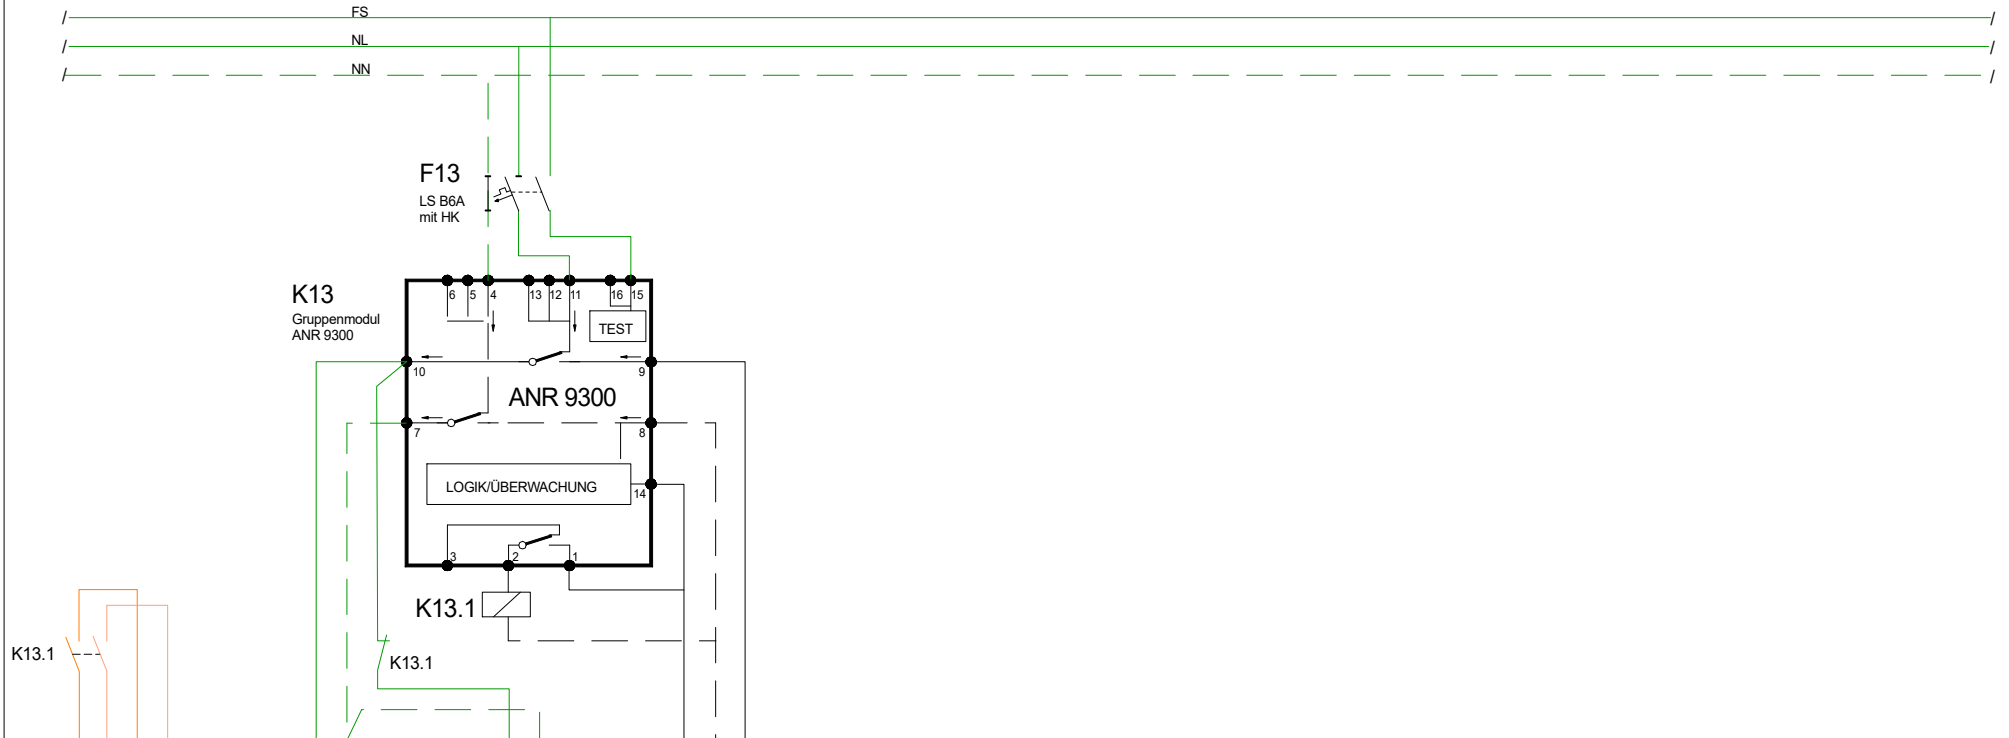

Objekt: Beispiel mit DALI-Leuchten

ALMAT AG CH-8317 Tagelswangen
Tel. 052/355'33'55 Fax 052/355'33'66

11 2 3 4 5 6 7 8 9 20

D 1	D 2	D 1'	D 2'	N 10	N 7	N 2	N 7	N 14	N 8	N 9
X11				X12		X13		X14		

Dali-Bus D1 + 2 von Dali-Controller D1' + 2' nach Dali-Leuchten	Normal-/Notleuchten DS 10 Notpolleiter 7 Notneutralleiter	Notleuchten BS (Ein bei Netzausfall) 2 Notpolleiter 7 Notneutralleiter	von Lichtgruppe 14 Polleiter 8 Neutralleiter (9 von Lichtschalter)
---	---	---	---

Anlage: Notlichtanlage mit ANR 9300 und DALI - Leuchten

Dalibus1 Datum: 17.04.14 RiBe Korr. 1: 30.01.21 RiBe Korr. 2: